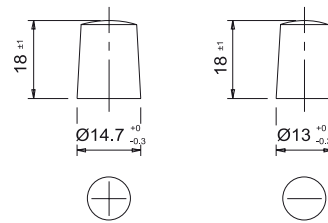

TERMINALE 3