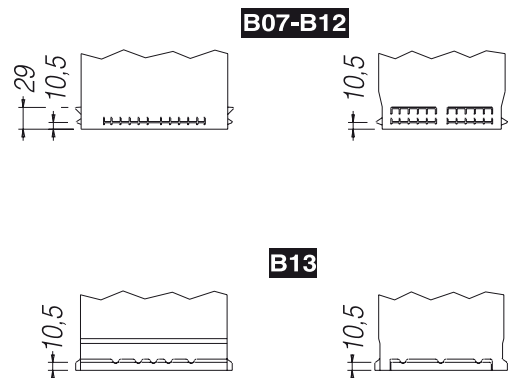

FISSAGGI ALLA BASE