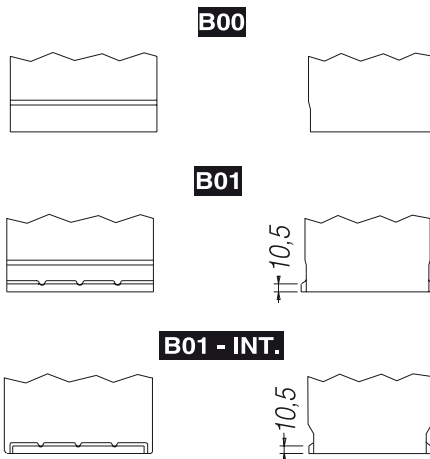

FISSAGGI ALLA BASE