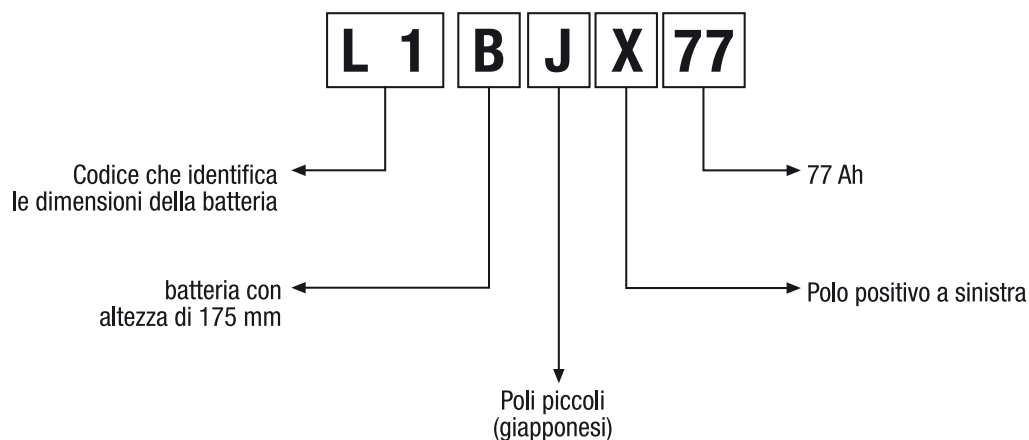

SCHEMI DI GRUPPI DIMENSIONALI DIVERSI DALLA SERIE "L"

ESEMPI DI LETTURA

L2X 60 = dimensioni batteria 242 x 175 x 190 con polo positivo a sinistra (X); 60 Ah.

L3B 71+ = dimensioni batteria 278 x 175 x 175; tipo basso (B); 71 Ah.