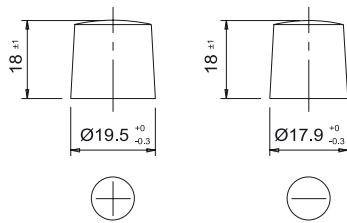

POLARITÀ

12 Volt

TIPO POLO

TERMINALE 1